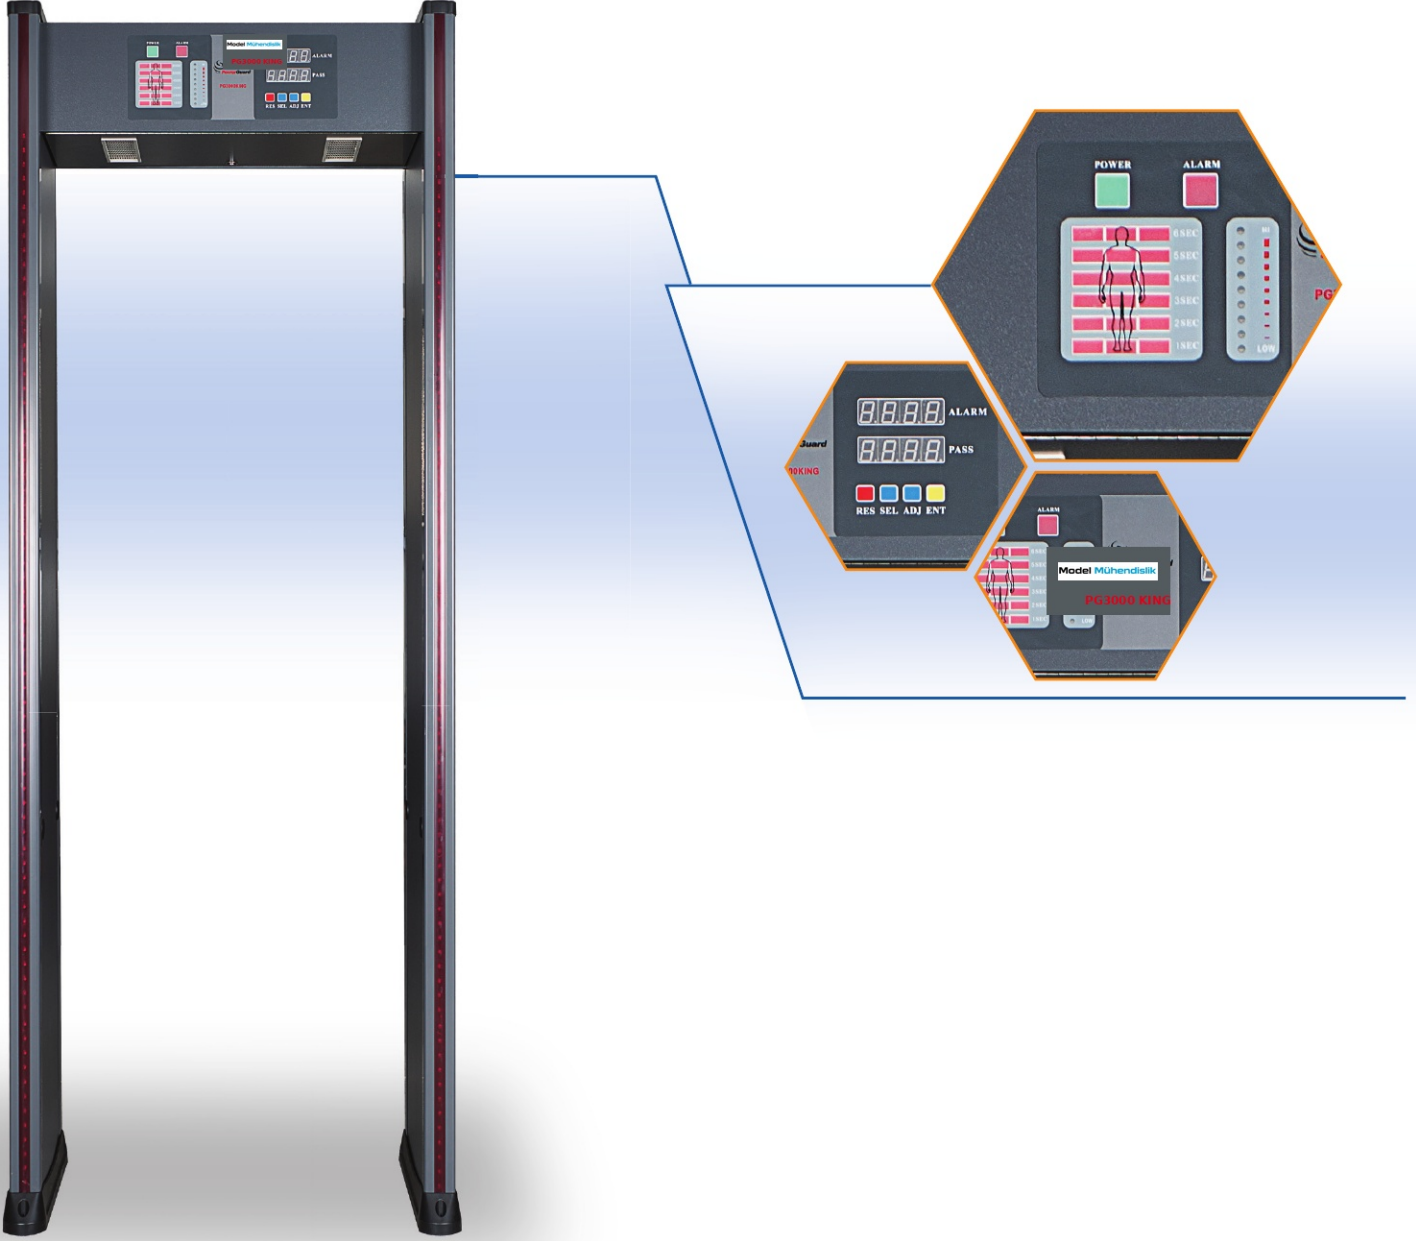

PG-3000 King Kapı Tipi Metal Dedektörü

PG-3000 King Kapı Tipi Metal Dedektör Cihazının Özellikleri

PowerGuard yüksek hassasiyetli kapı tipi metal dedektörü kapı boyunca dizilmiş bağımsız LED ışık barları geçiş yapmakta olan kişinin üzerindeki tehdit olan objenin konumunu gösterir. Bu dedektörde 6 algılama bölgesi bulunmakta ve ölü bölge bulunmamaktadır. Genel olarak 100 adım hassasiyet ayarı ve bu 6 bölgenin ayrı ayrı 0-99 arası hassasiyet ayarı mevcuttur. Elektronik ünitesi dedektör üzerindeki kilitli bölgede dış etkenlere karşı koruma altındadır. PowerGuard ürünleri CE ve ISO9001:2008 sertifikalıdır.

Standart Özellikler

- ◆ 18 Bölge Multizone özellikli
- ◆ Komple güvenlik taraması
- ◆ Yüksek ayırt edebilme kabiliyeti
- ◆ İki taraflı ışıklı göstergede, bir ya da birden fazla metalin konumunun belirlenmesi
- ◆ Çok yüksek dedeksiyon hızı
- ◆ Dış parazitlere karşı yüksek koruma
- ◆ Yüksek güvenilirlik
- ◆ 7/24 Kesintisiz çalışmaya elverişli

Teknik Özellikler

- ◆ Ölçüler800 mm (genişlik)
522 mm (derinlik)
2220 mm (yükseklik)
- ◆ Çalışma Sıcaklığı..... -20°C / +50°C
%95 Bağıl nem
- ◆ Güç.....AC 220V / 50 Hz
- ◆ Net Ağırlık 85 kg
- ◆ Alarm..... Sesli ve Görsel
- ◆ Hassasiyet 100 adım genel hassasiyet ayarı
Bölgelerin ayrı ayrı 0-99% adım hassasiyet ayarı
- ◆ Frekans Seçimi..... Manuel
- ◆ Dakikada Geçiş Kapasitesi60 Kişi
- ◆ Enterferans Çevre sinyalleri dijital olarak
filtreleme
- ◆ Garanti..... 2 yıl

Standart Özellikler

- ◆ Geçiş yapan kişileri sayan sensör
- ◆ Sesli, ışıklı ve alfanümerik displayde metal yoğunluk göstergesi
- ◆ Programlamaya giriş için şifre

Opsiyonlar

- ◆ Batarya: 8 saat back-up süreli batarya
- ◆ Uzaktan kumanda
- ◆ Test objeleri