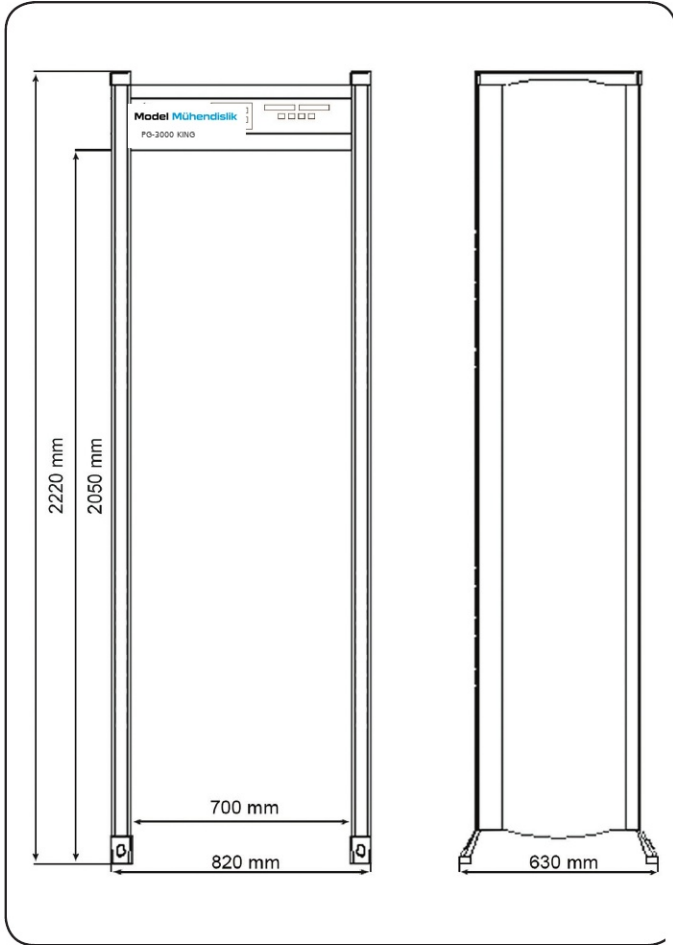

PG-3000 King Kapı Tipi Metal Dedektörü

PG-3000 King Kapı Tipi Metal Dedektör Cihazının Özellikleri

PowerGuard yüksek hassasiyetli kapı tipi metal dedektörü kapı boyunca dizilmiş bağımsız LED ışık barları geçiş yapmakta olan kişinin üzerindeki tehdit olan objenin konumunu gösterir. Bu dedektörde 6 algılama bölgesi bulunmakta ve ölü bölge bulunmamaktadır. Genel olarak 100 adım hassasiyet ayarı ve bu 6 bölgenin ayrı ayrı 0-99 arası hassasiyet ayarı mevcuttur. Elektronik ünitesi dedektör üzerindeki kilitli bölgede dış etkenlere karşı koruma altındadır. PowerGuard ürünleri CE ve ISO9001:2008 sertifikalıdır.

Teknik Özellikler

- ◆ Ölçüler800 mm (genişlik)
522 mm (derinlik)
2220 mm (yükseklik)
- ◆ Çalışma Sıcaklığı..... -20°C / +50°C
%95 Bağıl nem
- ◆ Güç.....AC 220V / 50 Hz
- ◆ Net Ağırlık 85 kg
- ◆ Alarm..... Sesli ve Görsel
- ◆ Hassasiyet 100 adım genel hassasiyet ayarı
Bölgelerin ayrı ayrı 0-99% adım hassasiyet ayarı
- ◆ Frekans Seçimi..... Manuel
- ◆ Dakikada Geçiş Kapasitesi60 Kişi
- ◆ Enterferans Çevre sinyalleri dijital olarak
filtreleme
- ◆ Garanti..... 2 yıl

Paket Ölçüleri

- ◆ Kontrol Paneli..... 80 cm (uzunluk)
52 cm (genişlik)
33 cm (yükseklik)
- ◆ Yan Paneller 233 cm (uzunluk)
69 cm (genişlik)
28 cm (yükseklik)

Uygunluk

- ◆ Kalp pili taşıyanlara, hamile kadınlara ya da manyetik depolama yapan (USB, CD...) elektronik malzemelere zarar vermez
- ◆ Cihaz EEC89/336 uygunluğuna sahiptir
- ◆ CE, ISO9001:2008